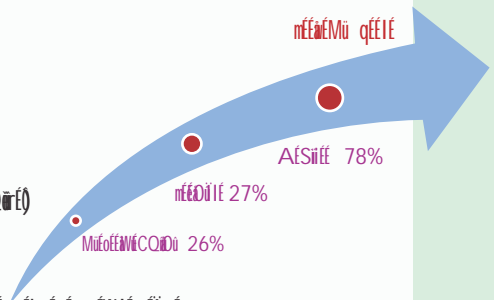

zÉWúÉÔÉ EmÉeÉÈìiÉrÉÈð

வி 1

- பரிந்துரைக்கப்பட்ட வருடம் : 1997
- பெற்றோர் : எஸ் 30 X சி 776

சிறப்பம்சங்கள் :

- அடிவெட்டு/இலை அறுவடை செய்த பிறகு அதிக முளைப்புத்திறன்
- அதிக வேர்விடும் திறன் (94%)
- நீர்: 0.00, AluEiNiPÉ, AqúMuEU, cÉqÉMuSÉU LuÉç aÉWúYí WúYí
- qÉkrÉqÉ AqÉU mÉuÉlirÉ SÓI: 5.2 xÉa qÉI
- xÉWúÉzÉisÉ –
 - mÉhÉ IcÉÉI
 - cÉhÉisÉ AfÉxÉiÉÉ (mÉÉQúYí IqÉsQúÉÉ)
 - mÉhÉ IúuOúú Má mÉiÉ
- mÉhÉ zÉIhÉiÉÉ (sÉIúú osÉÉCO) Má mÉiÉ qÉkrÉqÉ xÉWúÉzÉisÉ
- xÉÉÉÉluÉiÉ mÉÉI EmÉÉÉ 50-60 qÉI Oú/Wúúúúú